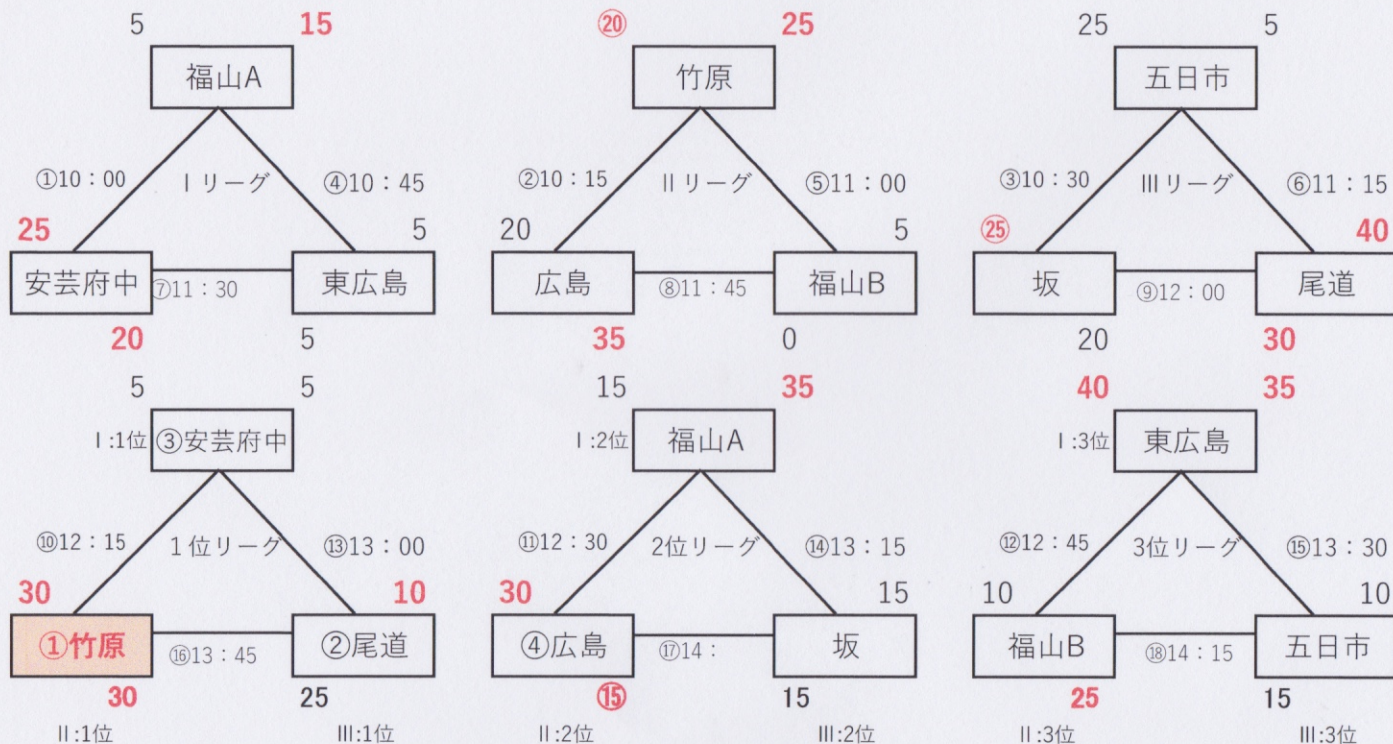

【1・2年生の部】

試合時間：5分-3分-5分

(10分×4試合/日・チーム=40分/日・チーム)

○=ジャンケン勝ち

※第一試合の審判は、第三試合のチームが担当する。第2試合以降は、敗れたチームが担当する。

・2チームのうち1チームを総合得点の対象チームとする。(組合せ時に確定する)

・同勝敗数の場合、

①該当試合に勝利した方を優先する。

②該当リーグでの得失点差が少ないチームを優先する。