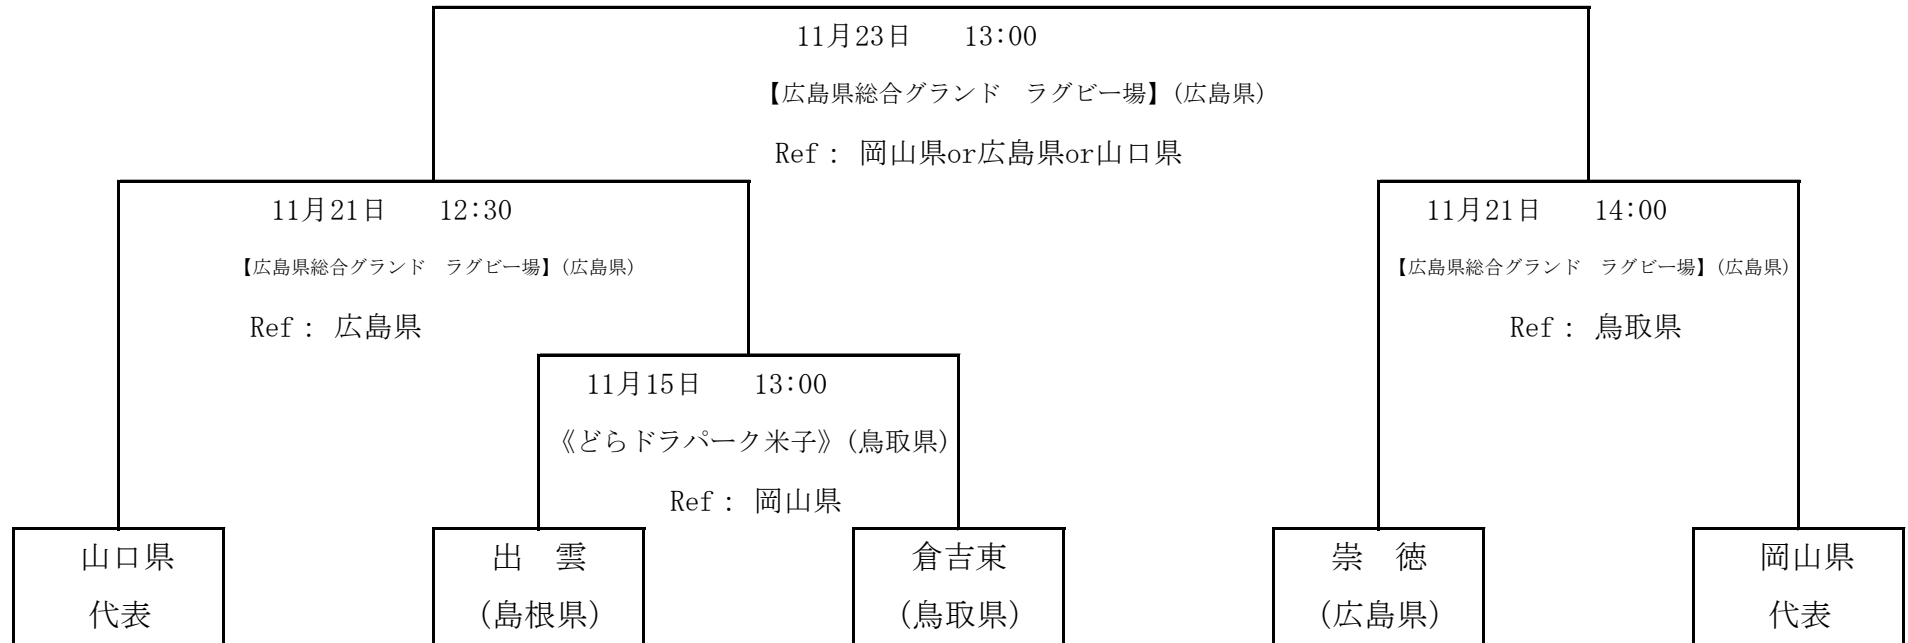

第100回全国高等学校ラグビーフットボール大会中国ブロック代表決定戦
(オータム中国ブロックチャレンジトーナメント)

組み合わせ表

《 》, 【 】はグラウンドを示す