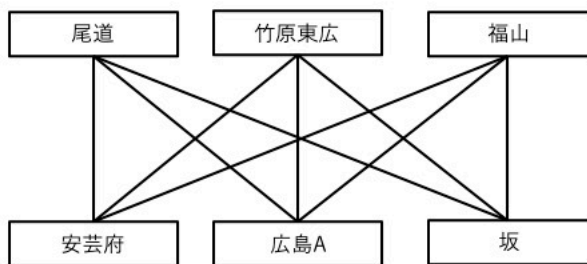

第4回セイカスポーツ杯【高学年のみで実施】

【参加チーム】 安芸府中(1)、坂(1)、広島(2)、竹原東広島(1)、尾道(1)、福山(1)、全7チーム

■取り組みについて 「東西交流」と「生徒一人あたり試合時間・経験の充実」が狙いです。  
 ※休憩時間にバラツキが発生します。ご理解ご協力をお願いします。

試合	入替	
0:18	+ 0:03	東vs西総当たり戦 8分ハーフ+ハーフタイム2分、入替3分
0:10	+ 0:03	★交流戦 10分ストレート（「広島B」と他5チームの対戦） 1チームあたり試合時間 58分（広島Aは48分、広島Bは50分）

Aコート			Bコート				
10:00	-	10:18	安芸府 vs 尾道	10:00	-	10:10	広島B★ vs 坂
10:21	-	10:39	坂 vs 福山				
10:42	-	11:00	広島A vs 竹原東広島	10:42	-	10:52	広島B★ vs 尾道
11:03	-	11:21	安芸府 vs 福山				
11:24	-	11:42	坂 vs 竹原東広島				
11:45	-	12:03	広島A vs 尾道	11:45	-	11:55	広島B★ vs 安芸府
12:06	-	12:24	安芸府 vs 竹原東広島	12:06	-	12:16	広島B★ vs 福山
12:27	-	12:45	坂 vs 尾道				
12:48	-	13:06	広島A vs 福山	12:48	-	12:58	広島B★ vs 竹原東広島

東vs西総当たり戦

- ・順位、表彰の対象です
- ・「広島A」は主力選手での編成となります

★交流戦

- ・順位、表彰の対象外です
- ・チーム編成、ぜひ工夫してみてください