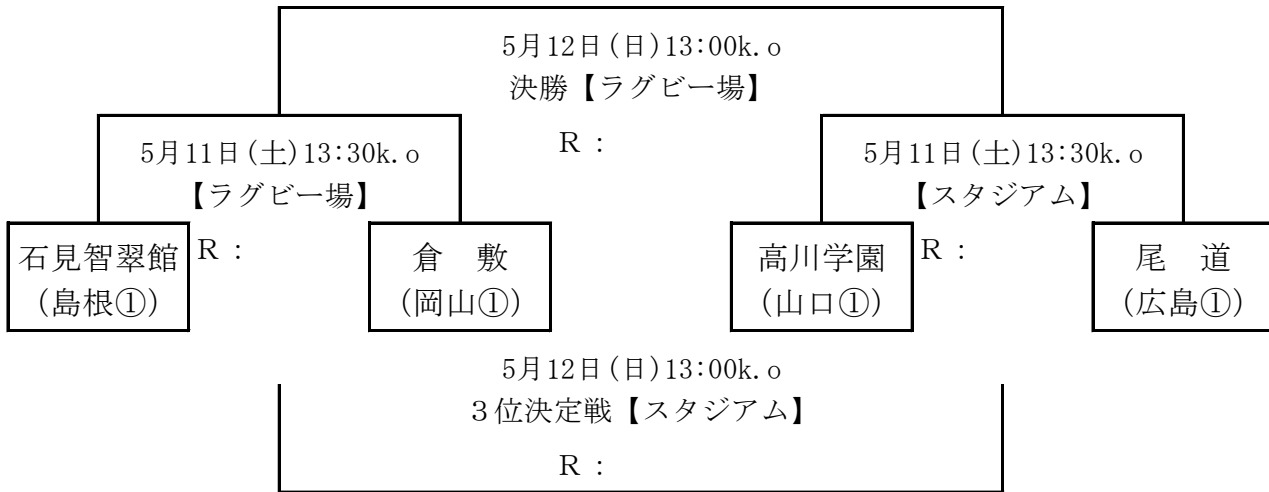

# 第67回中国高等学校ラグビーフットボール大会 組み合わせ表

## 【Aブロック】